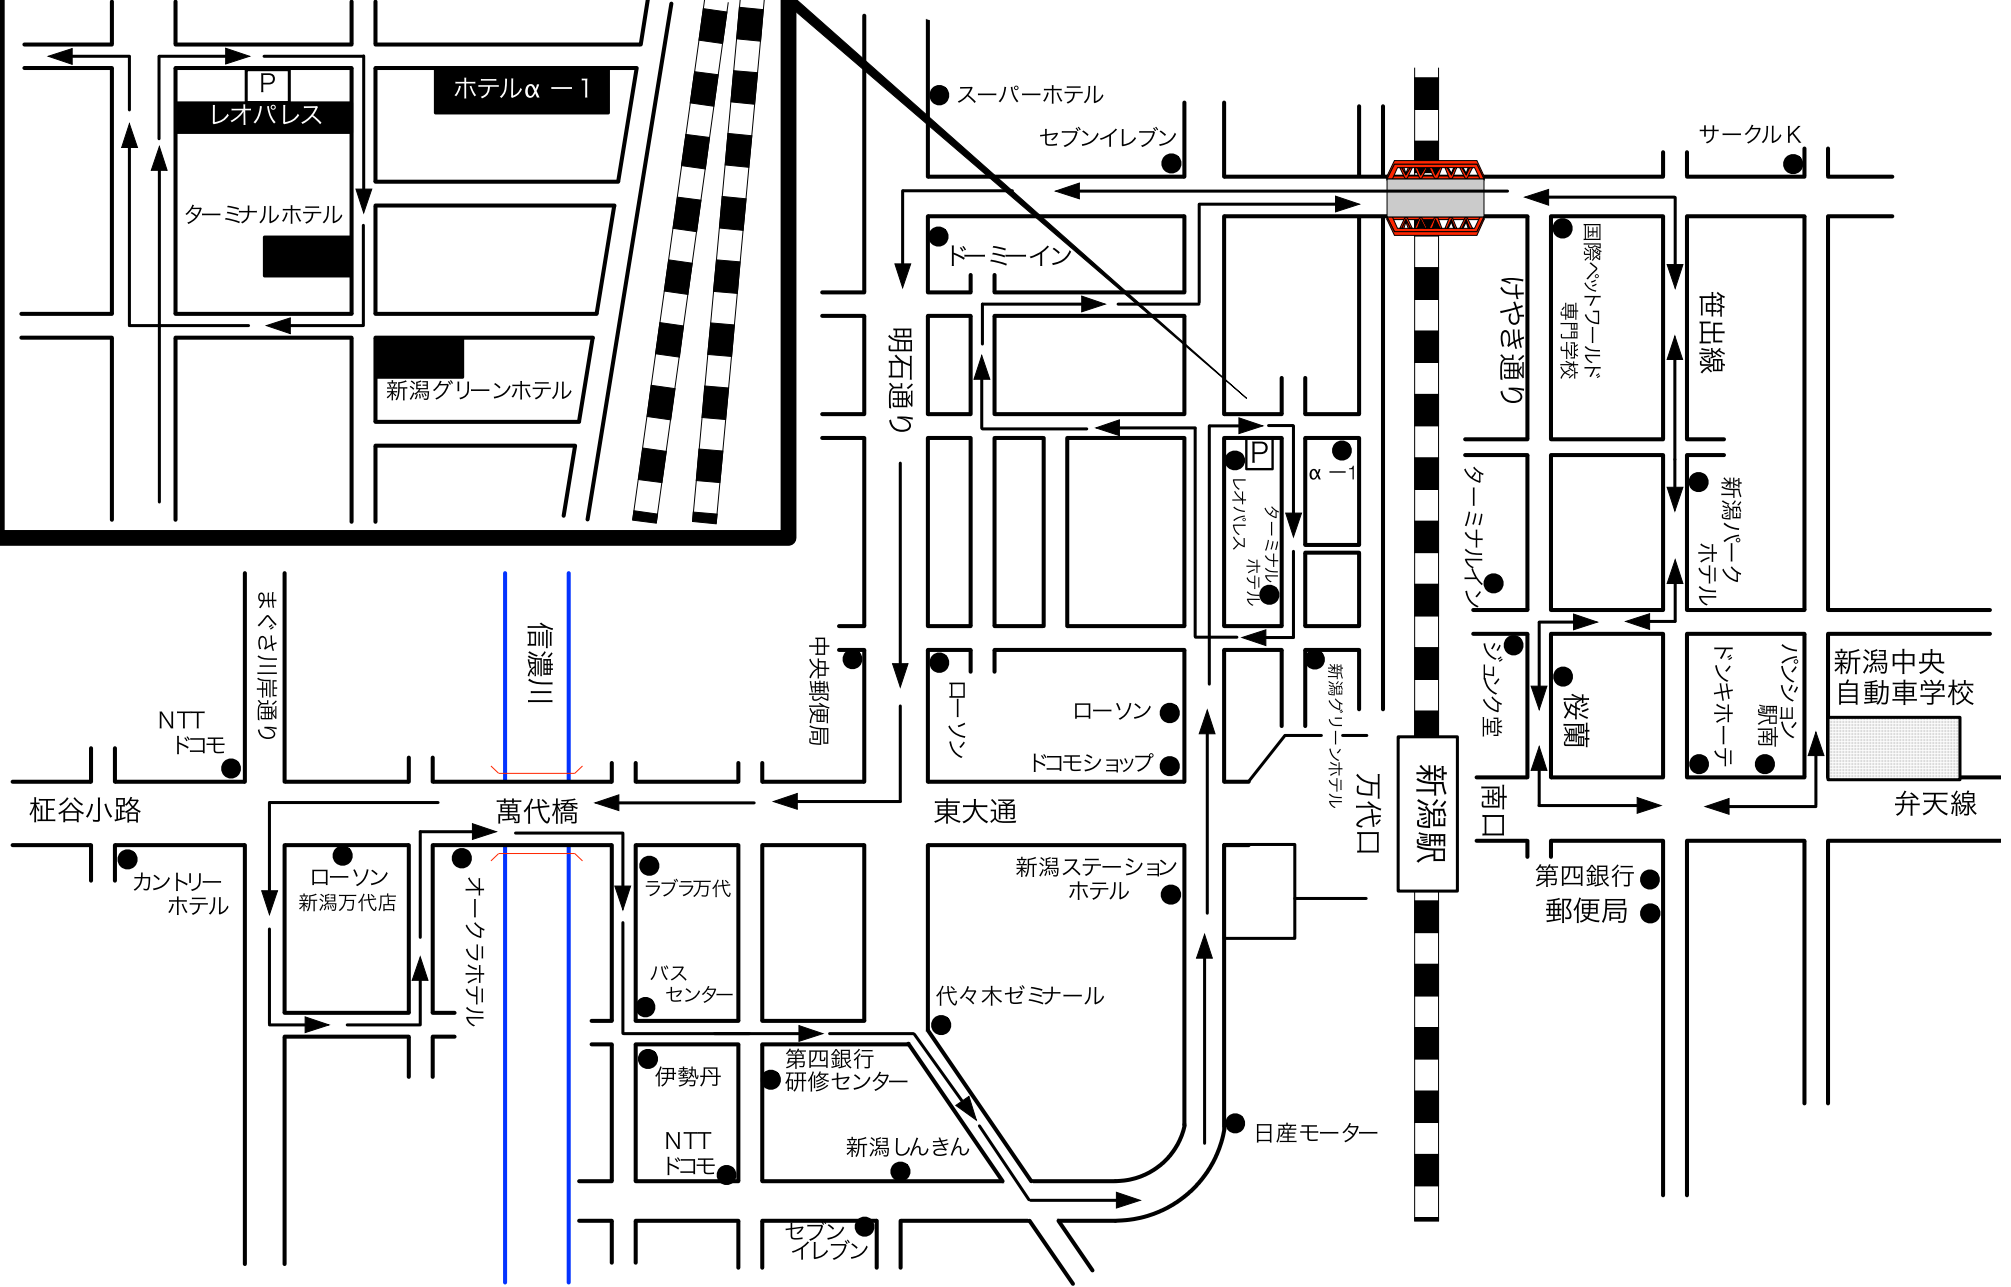

拡大図

スーパーホテル
セブンイレブン

サークルK

明石通り

けやき通り

笹出線

NTT
ドコモ

まぐさ川岸通り

信濃川

中央郵便局

ローソン
ドコモショップ

新潟グリーンホテル

新潟駅
南口

ターミナルホテル

シユウク堂

桜蘭

ペンション
駅南
ドンキホーテ

新潟中央
自動車学校

榎谷小路

カントリー
ホテル

ローソン
新潟万代店

オークラホテル

ラブラ万代

バス
センター

弁天線